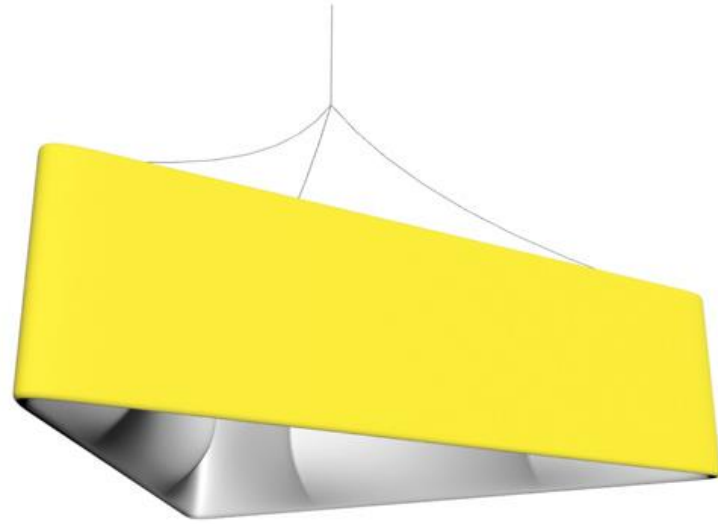

Code	Graphic Size (cm)	Net Weight (kg)	Gross Weight (kg)	Package (pcs/ctn)	Packing Size (cm)	Available Size
TFH - Square	D8': 244*107cm	10kg	13kg	1pcs	37*22*152cm	8'*3.5', 16'*4', 20'*4'
TFH - Triangle	D10': 305*107cm	9kg	12kg	1pcs	37*22*152cm	10'*3.5', 14'*3.5', 20'*4'
TFH - Circled	D5': 152*76cm	5kg	7kg	1pcs	32*17*122cm	5'*2.5', 10'*2', 20'*4'

Tension Fabric Hanging Banner