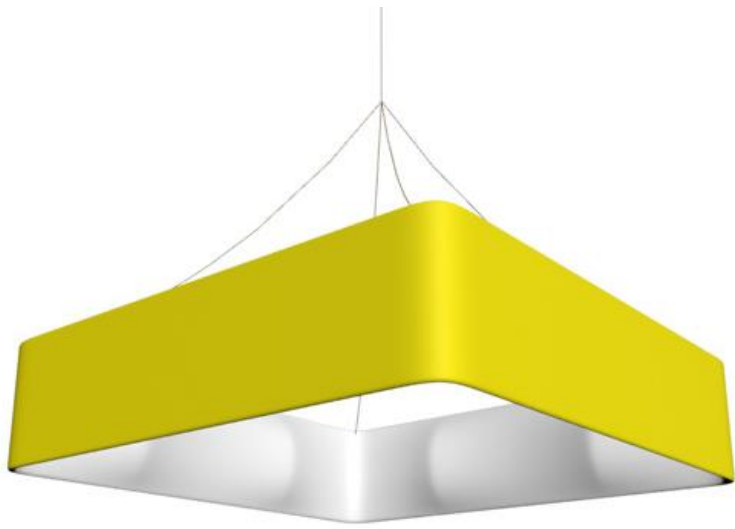

Code	Graphic Size (cm)	Net Weight (kg)	Gross Weight (kg)	Package (pcs/ctn)	Packing Size (cm)	Available Size
TFH - Square	D8': 244*107cm	10kg	13kg	1pcs	37*22*152cm	8'*3.5', 16'*4', 20'*4'
TFH - Triangle	D10': 305*107cm	9kg	12kg	1pcs	37*22*152cm	10'*3.5', 14'*3.5', 20'*4'
TFH - Circled	D5': 152*76cm	5kg	7kg	1pcs	32*17*122cm	5'*2.5', 10'*2', 20'*4'

Tension Fabric Hanging Banner